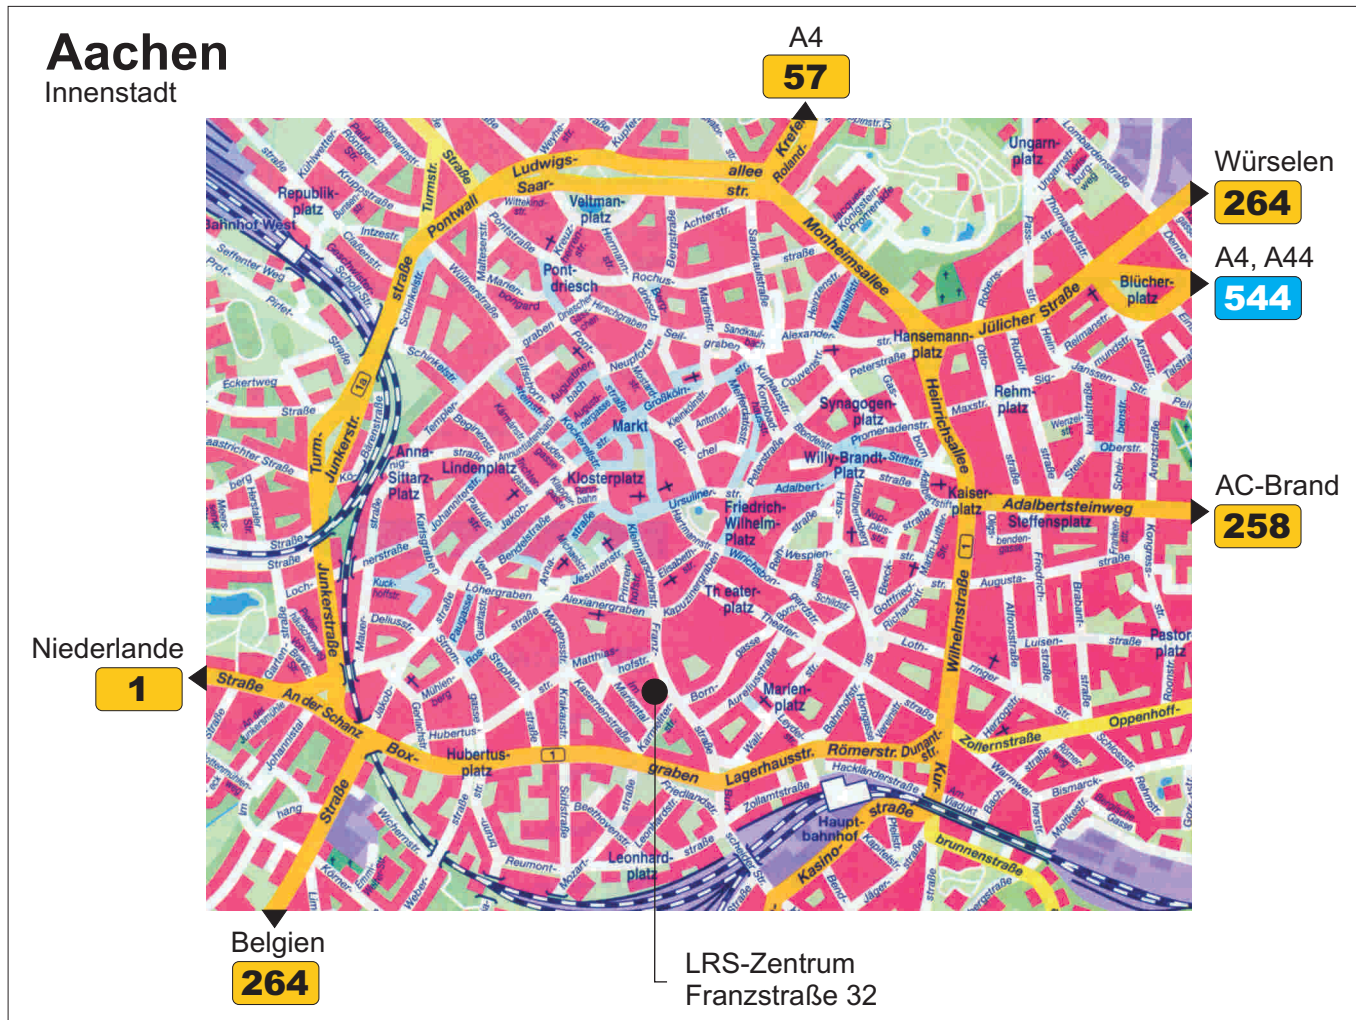

So finden Sie uns in Aachen

Auswärtige Besucherinnen und Besucher, die mit dem PKW aus Richtung Köln anreisen, gelangen in der Regel über die **B 264** in die Innenstadt. Folgen Sie dem äußeren Grabenring in südlicher Richtung bis zum Boxgraben (**B1**).

Unsere Beratungsstelle ist im LRS-Zentrum in der Franzstraße 32 untergebracht und liegt etwa 50 Meter vom Media-Markt entfernt. Der Eingang zu den Schulungsräumen befindet sich auf dem Hof, der durch die Toreinfahrt (zwischen unserem Schaufenster und dem Schlecker-Markt) erreichbar ist.